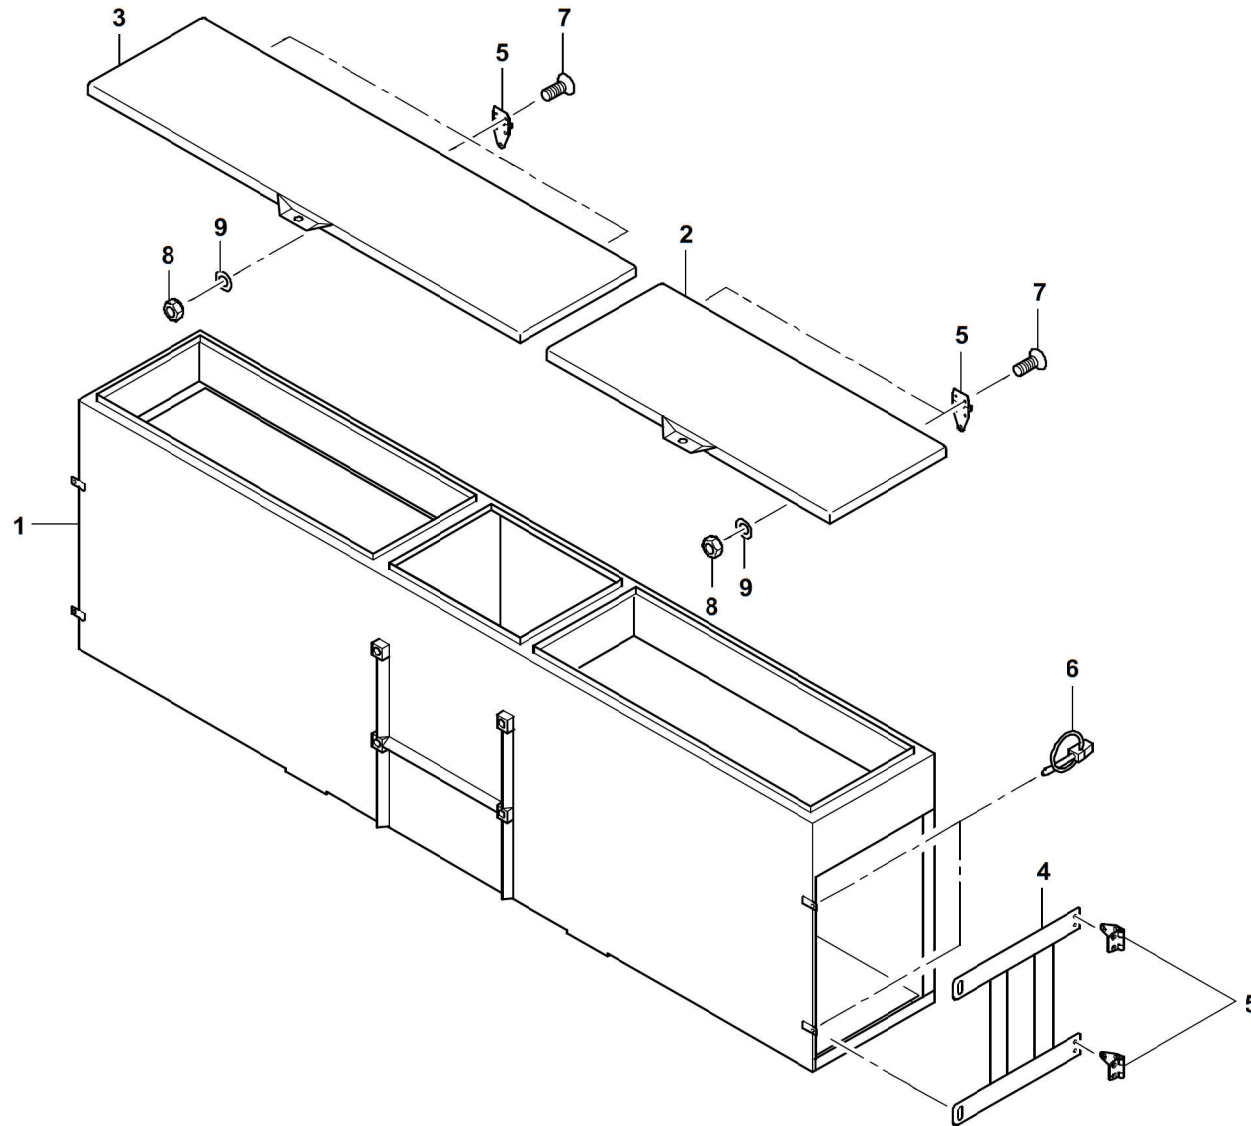

**GROVE**STAUKISTE 2,7 m  
STORAGE BOX 2,7 mBILDTAFEL  
PICTORIAL DISPLAYGMK 5220  
BE 750  
G 034

04.08

3153441-ETL #

1/1

3153441-0-BL01-0408-0000